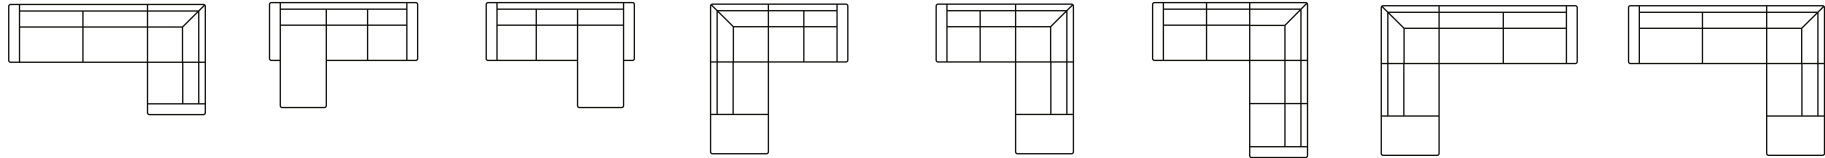

LYDIA

Modern UK styling combines with
supreme comfort. Relax!

SOFAS FOR EVERY HOME

2 seater

3 seater + corner 90 +
1,5 seatet + footstool with storage

Chaiselongue

Footstool with storage

LYDIA

1 seater intermodule without arms Art. No.: 14682 H90 x D90 x W62cm	1 seater Art. No.: 14681 H90 x D90 x W102cm	1,5 seater intermodule without arms Art. No.: 14683 H90 x D90 x W105cm	2 seater Art. No.: 14684 H90 x D90 x W180cm	3 seater Art. No.: 14685 H90 x D90 x W208cm	1 seater + corner 90 + 2 seater Art. No.: 14690 H90 x D172 x W250cm	2 seater + corner 90 + 1 seater Art. No.: 14691 H90 x D172 x W250cm	1,5 seater without arms + corner 90 + 3 seater Art. No.: 14698 H90 x D193 x W276cm	3 seater + corner 90 + 1,5 seater without arms Art. No.: 14699 H90 x D193 x W276cm	1 seater + corner 90 + 3 seater Art. No.: 14702 H90 x D172 x W276cm
------------------------------------------------------------------------------	---------------------------------------------------	---------------------------------------------------------------------------------	---------------------------------------------------	---------------------------------------------------	------------------------------------------------------------------------------	------------------------------------------------------------------------------	---------------------------------------------------------------------------------------------	---------------------------------------------------------------------------------------------	------------------------------------------------------------------------------