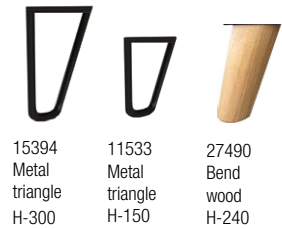

14485	14483	14482	11533
Bend natural oak lacquered H-100	Bend walnut H-100	Bend wood black painted H-100	Metal triangle H-150

# SOVICO

SOVICO big  
Art. No.: 14749  
H27 x D90 x W90cm

SOVICO small  
Art. No.: 14620  
H27 x D45 x W45cm

SOVICO medium  
Art. No.: 14621  
H27 x D70 x W70cm

15394	11533	27490
Metal triangle H-300	Metal triangle H-150	Bend wood H-240